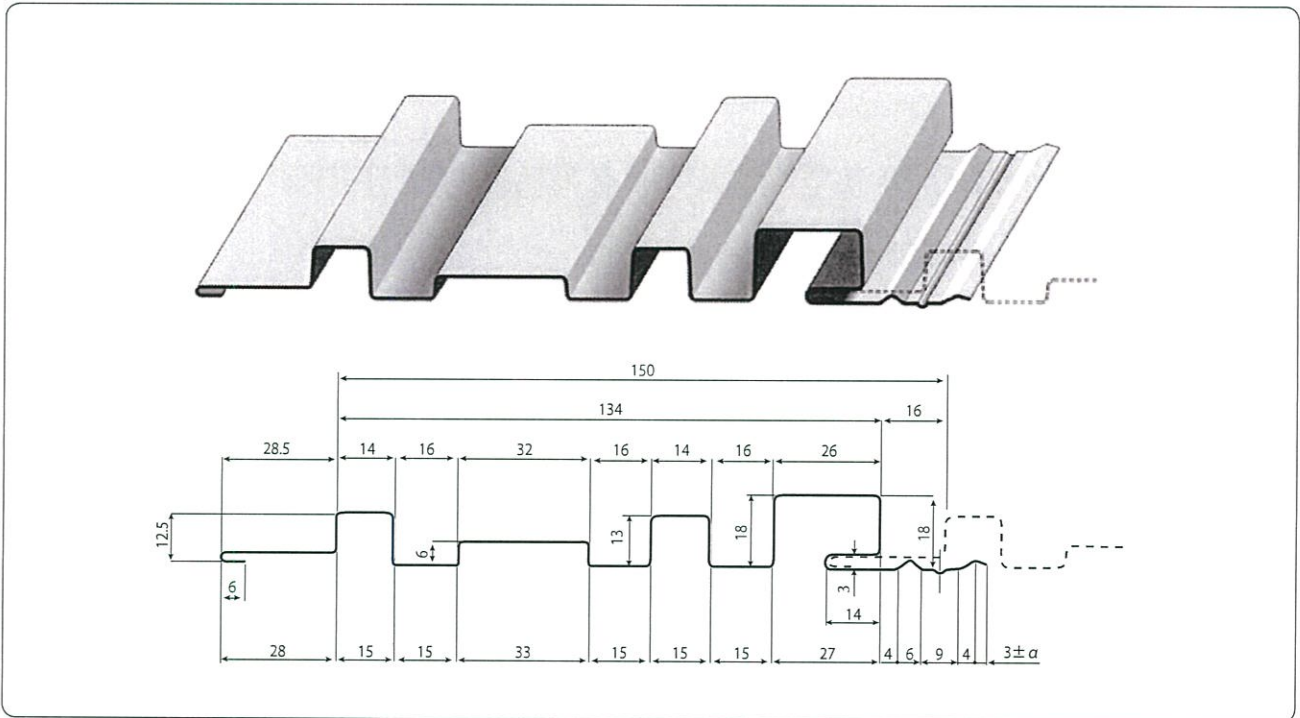

ガルウエーブ

シャープなラインとウェーブ調のデザインが魅力の外壁材です。
 凹凸の山高、幅を変えることにより、美しいグラデーションを演出。
 外壁材としてはもとより、内装材としても最適です。
 グッドデザイン賞受賞の外壁材です。

断面形状図

製品仕様

板厚	0.35mm~0.5mm
働き幅	150mm
原板幅	304mm
最短寸法	0.800以上
m ² 当たりのm数	6.67m

※雪印カラー製品のみ成型可能